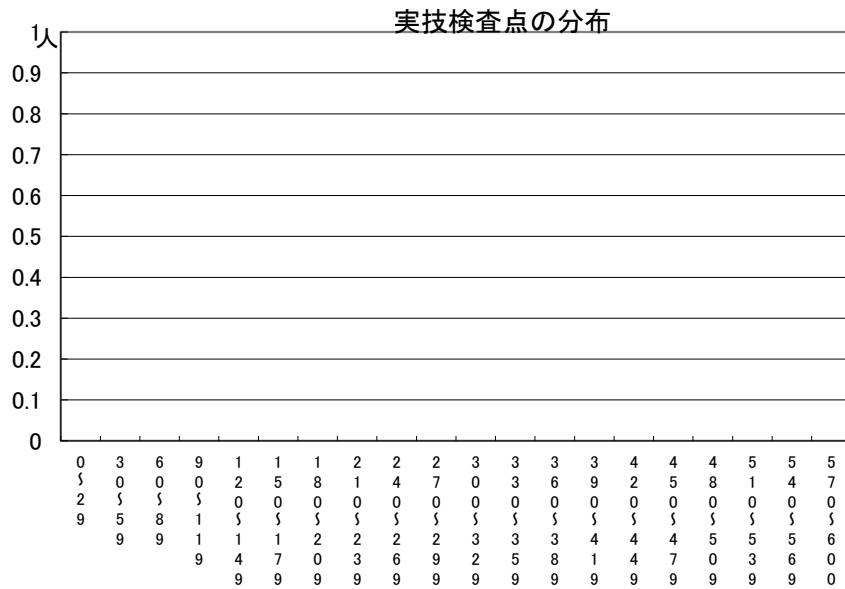

推薦に基づく選抜における各検査の得点分布（一般推薦）

受検者数

集団討論・個人面接点の分布	111人
小論文・作文点の分布	111人
実技検査点の分布	0人

点

点