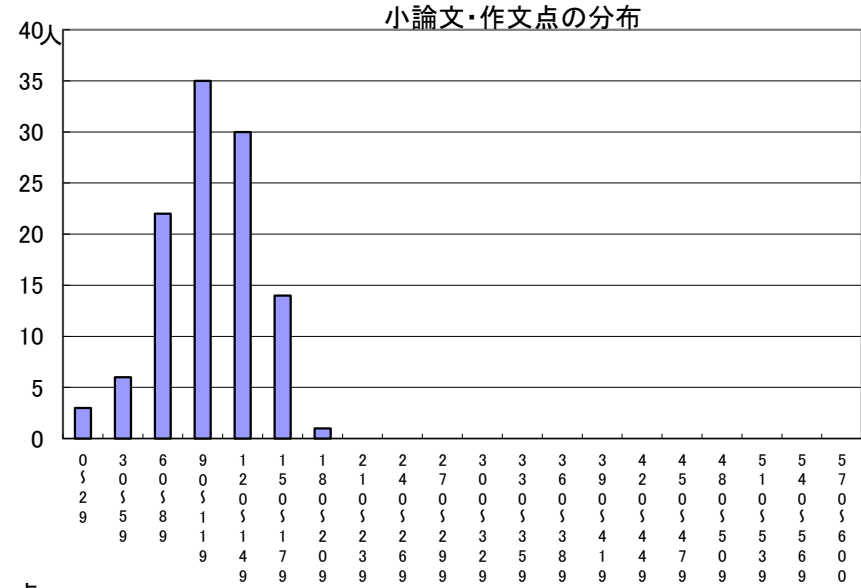

推薦に基づく選抜における各検査の得点分布（一般推薦）

受検者数

集団討論・個人面接点の分布	111人
小論文・作文点の分布	111人
実技検査点の分布	0人

点

点