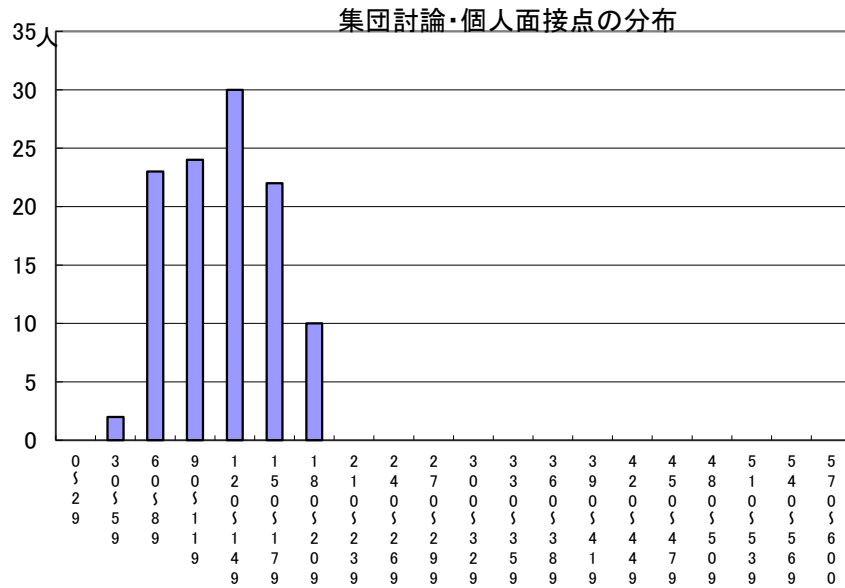

推薦に基づく選抜における各検査の得点分布（一般推薦）

受検者数

集団討論・個人面接点の分布	111人
小論文・作文点の分布	111人
実技検査点の分布	0人

点

点